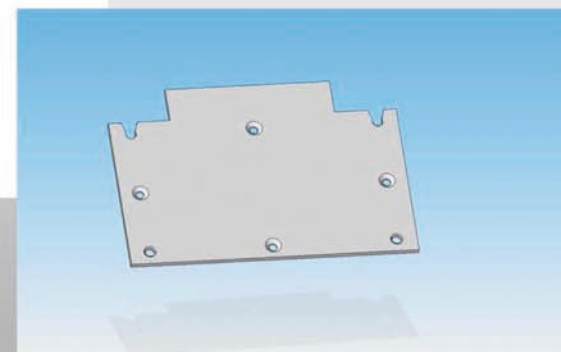

Установка стенда сход развал SPACE 3D SPHERE на смотровую яму

KIT3D/PIT Комплект пластин для установки 3D стендов на смотровой канаве, 2 штуки.