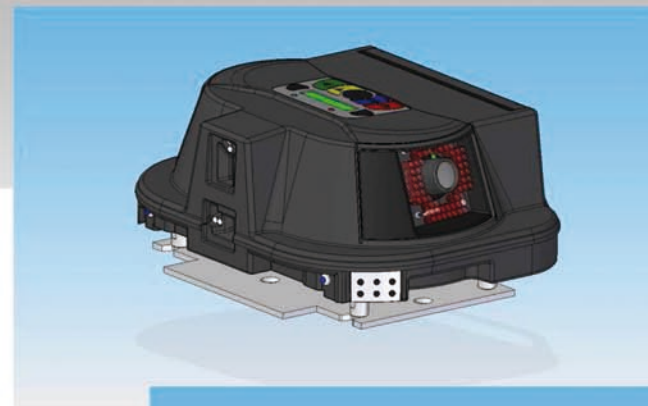

Установка стенда сход развал SPACE 3D SPHERE на смотровую яму

KIT3D/PIT Комплект пластин для установки 3D стендов на смотровой канаве, 2 штуки.