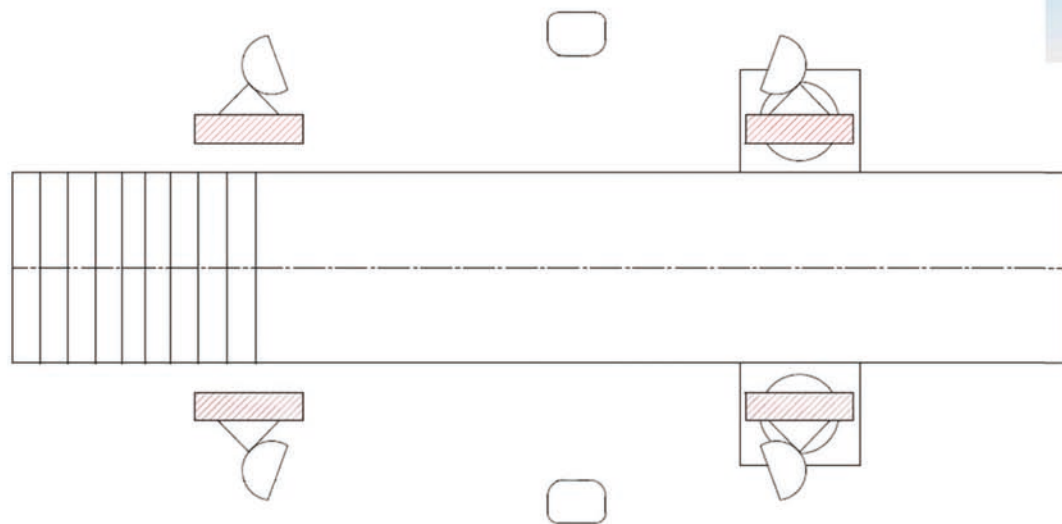

Установка стенда сход развал SPACE 3D SPHERE на смотровую яму

KIT3D/PIT Комплект пластин для установки 3D стендов на смотровой канаве, 2 штуки.