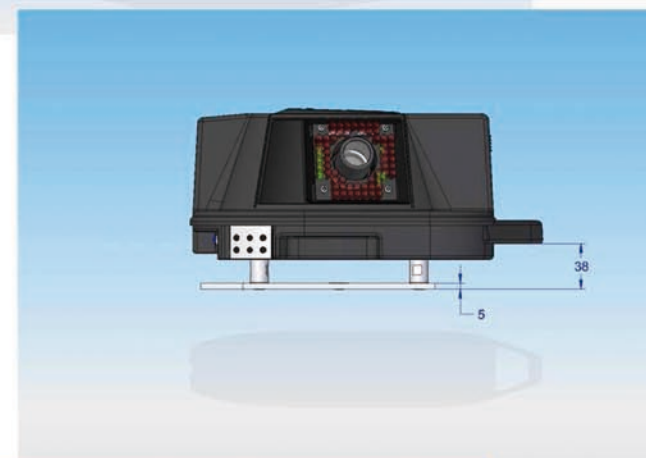

Установка стенда сход развал SPACE 3D SPHERE на смотровую яму

KIT3D/PIT Комплект пластин для установки 3D стендов на смотровой канаве, 2 штуки.